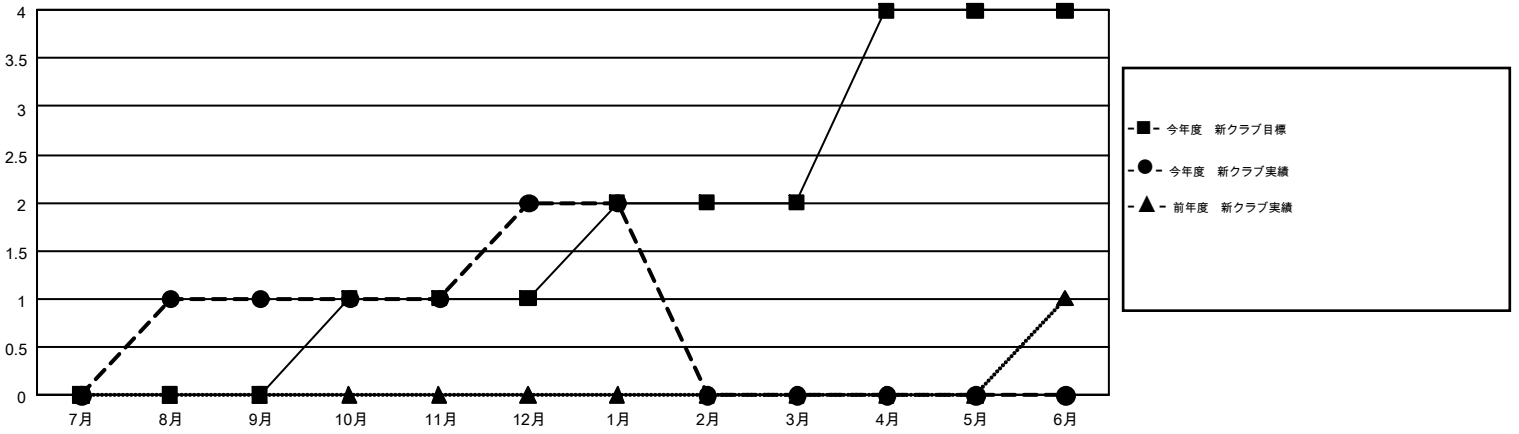

# GMT MONTHLY MEMBERSHIP PROGRESS REPORT

Results as of: 1/31/2019

Multiple District 337

LOCATION: JAPAN

GMT: MASAYOSHI MARUYAMA, YASUHISA NAKAMURA

GMT会則地域 5

クラブ				名			
結果: 2018-2019				結果: 2018-2019			
四半期	新クラブ目標	新クラブ	解散クラブ	四半期	会員純増目標	会員増強実績	退会者(転籍を含む)実際
7月/8月/9月	0	1	2	7月/8月/9月	270	412	295
10月/11月/12月	1	1	0	10月/11月/12月	310	219	306
1月/2月/3月	1	0	0	1月/2月/3月	300	119	56
4月/5月/6月	2	0	0	4月/5月/6月	310	0	0

新クラブ目標及び実績累計

会員目標及び実績累計

解散クラブ: 2	247 CLUBS OF 390 一名以上の新会員を登録	男女別 男性 11,864 (75.14%) 女性 3,925 (24.86%)
退会者 物故会員 74 クラブ解散 53 その他 530 合計 657	<a href="#">会員累計データを見るには、ここをクリック</a>	世帯主/家族会員合計 5,800 国際会費半額の家族会員 3,188