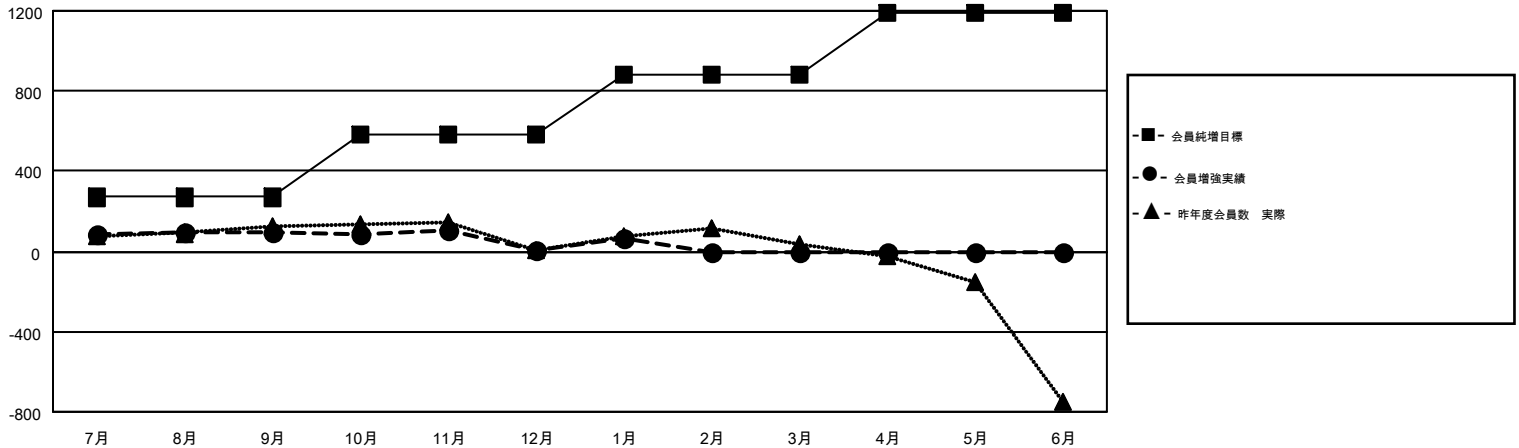

# GMT MONTHLY MEMBERSHIP PROGRESS REPORT

Results as of: 1/31/2019

Multiple District 337

LOCATION: JAPAN

GMT: MASAYOSHI MARUYAMA, YASUHISA NAKAMURA

GMT会則地域 5

クラブ				名			
結果: 2018-2019				結果: 2018-2019			
四半期	新クラブ目標	新クラブ	解散クラブ	四半期	会員純増目標	会員増強実績	退会者(転籍を含む)実際
7月/8月/9月	0	1	2	7月/8月/9月	270	412	295
10月/11月/12月	1	1	0	10月/11月/12月	310	219	306
1月/2月/3月	1	0	0	1月/2月/3月	300	119	56
4月/5月/6月	2	0	0	4月/5月/6月	310	0	0

新クラブ目標及び実績累計

会員目標及び実績累計

解散クラブ: 2	247 CLUBS OF 390 一名以上の新会員を登録	男女別 男性 11,864 (75.14%) 女性 3,925 (24.86%)
退会者 物故会員 74 クラブ解散 53 その他 530 合計 657	<a href="#">会員累計データを見るには、ここをクリック</a>	世帯主/家族会員合計 5,800 国際会費半額の家族会員 3,188